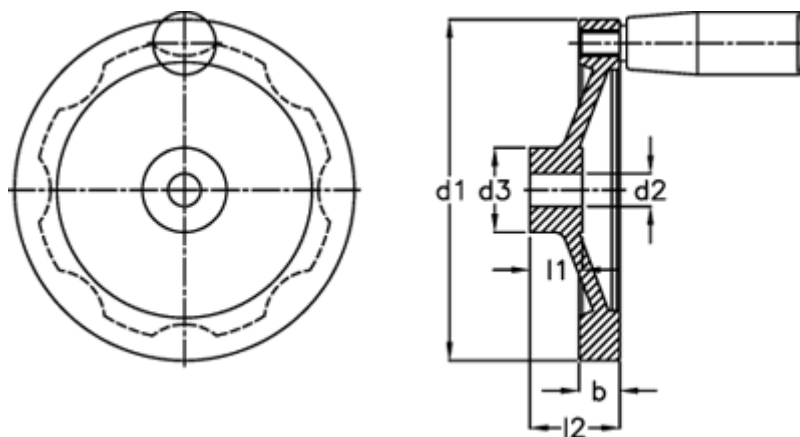

Varenummer: 20377307  
Beskrivelse: E+G Håndhjul  
GN 323-140-B16-R

## Mål

b	= 16.5
d1	= 140
d2 H7	= 16
d3	= 36
Håndtag Ø	= 24
l1	= 19
l2	= 36